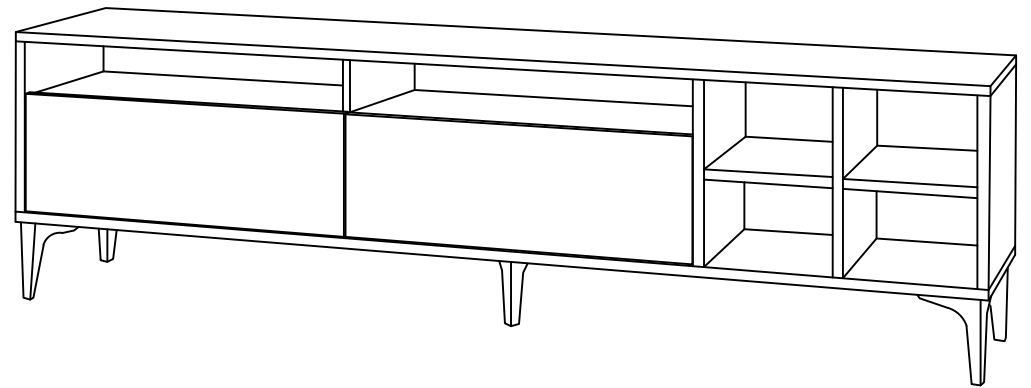

DEC20048 EVA

DECORMET

MATERIALS

					
X 24	X 24	X 24	X 20	X 22	X 20
A	B	C	D	G	N
MINIFIX GIB	MINIFIX BODY	MIN.STOPPER	DOWEL	3,5 x 18 SCREW	METRIC SCREW
					
X 1	X 4	X 8	X 6	X 5	
P	U	AH	AJ	BN	
ALLEN KEY	HINGE/Crank 16	SHELF BUTTON	PLASTIC JOINING	170mm PVC LEG	

DEC20048 EVA

NO	NAME	PIECE	NO	İSİM	ADET
1	BOTTOM PART	1 PC	1	ALT TABLA	1 ADET
2	LEFT PART	1 PC	2	SOL YAN	1 ADET
3	MIDDLE PART	1 PC	3	ORTA DİKME	1 ADET
4	MIDDLE PART	1 PC	4	ORTA TABLA	1 ADET
5	MIDDLE PART	1 PC	5	ORTA DİKME	1 ADET
6	MIDDLE PART	1 PC	6	ORTA DİKME	1 ADET
7	RIGHT PART	1 PC	7	SAĞ YAN	1 ADET
8	MINI MIDDLE PART	1 PC	8	MİNİ ORTA DİKME	1 ADET
9	BACK PART	1 PC	9	ARKALIK	1 ADET
10	TOP PART	1 PC	10	ÜST TABLA	1 ADET
11	SHELVES	2 PCS	11	RAFLAR	2 ADET
12	COVER PARTS	2 PCS	12	KAPAKLAR	2 ADET