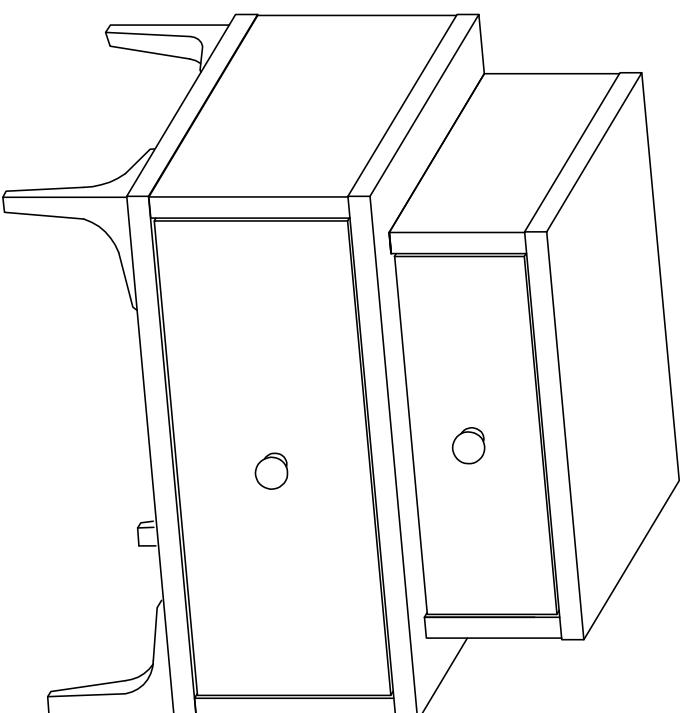

DEC20009/2 ALBERO

DECORMET

MATERIALS

					
A X 28	B X 28	C X 28	D X 20	G X 8	N X 16
MINIFIX GIB	MINIFIX BODY	MIN STOPPER	DOWEL	3,5 x 18 SCREW	METRIC SCREW

					
O X 2	P X 1	R X 2	V X 1	Z X 1	BN X 4
HANDLE SCREW	ALLEN KEY	HANDLE	278MM DRAWER	342MM DRAWER	170mm PVC LEG

DEC20009.2 ALBERO

NO	NAME	PIECE	NO	ISIM	MIKTAR
1	BOTTOM PART	1 PCS	1	ALT TABLA	1 Adet
2 - 6	LEFT PART	2 PCS	2 - 6	SOL YAN	2 Adet
3 - 7	RIGHT PART	2 PCS	3 - 7	SAĞ YAN	2 Adet
4 - 8	TOP PART	2 PCS	4 - 8	ÜST TABLA	2 Adet
5 - 9	BACK PART	2 PCS	5 - 9	ARKALIK	2 Adet
10 - 11	DRAWER COVER	2 PCS	10 - 11	ÇEKMECE ÖNÜ	2 Adet
12 - 15	DRAWER SIDE PART	4 PCS	12 - 15	ÇEKMECE YANLARI	4 Adet
13 - 16	DRAWER BACK PART	2 PCS	13 - 16	ÇEK. ARKA PARÇA	2 Adet
14 - 17	DRAWER BOTTOM PART	2 PCS	14 - 17	ÇEKMECE ALTLIĞI	2 Adet