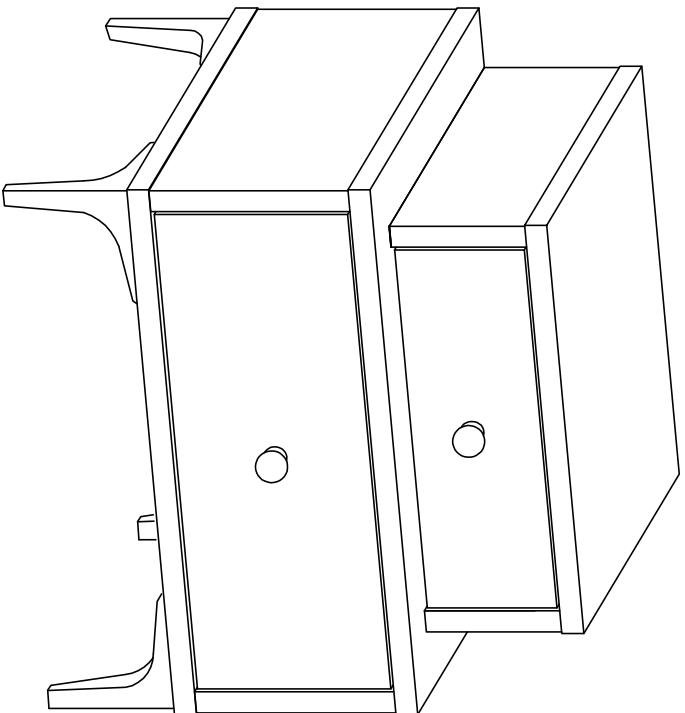

DEC20009/2 ALBERO

DECORMET

MATERIALS

					
A X 28	B X 28	C X 28	D X 20	G X 8	N X 16
MINIFIX GIB	MINIFIX BODY	MIN STOPPER	DOWEL	3,5 x 18 SCREW	METRIC SCREW

					
O X 2	P X 1	R X 2	V X 1	Z X 1	BN X 4
HANDLE SCREW	ALLEN KEY	HANDLE	278MM DRAWER	342MM DRAWER	170mm PVC LEG

DEC20009.2 ALBERO

NO	NAME	PIECE	NO	ISIM	MIKTAR
1	BOTTOM PART	1 PCS	1	ALT TABLA	1 Adet
2 - 6	LEFT PART	2 PCS	2 - 6	SOL YAN	2 Adet
3 - 7	RIGHT PART	2 PCS	3 - 7	SAĞ YAN	2 Adet
4 - 8	TOP PART	2 PCS	4 - 8	ÜST TABLA	2 Adet
5 - 9	BACK PART	2 PCS	5 - 9	ARKALIK	2 Adet
10 - 11	DRAWER COVER	2 PCS	10 - 11	ÇEKMECE ÖNÜ	2 Adet
12 - 15	DRAWER SIDE PART	4 PCS	12 - 15	ÇEKMECE YANLARI	4 Adet
13 - 16	DRAWER BACK PART	2 PCS	13 - 16	ÇEK. ARKA PARÇA	2 Adet
14 - 17	DRAWER BOTTOM PART	2 PCS	14 - 17	ÇEKMECE ALTLIĞI	2 Adet