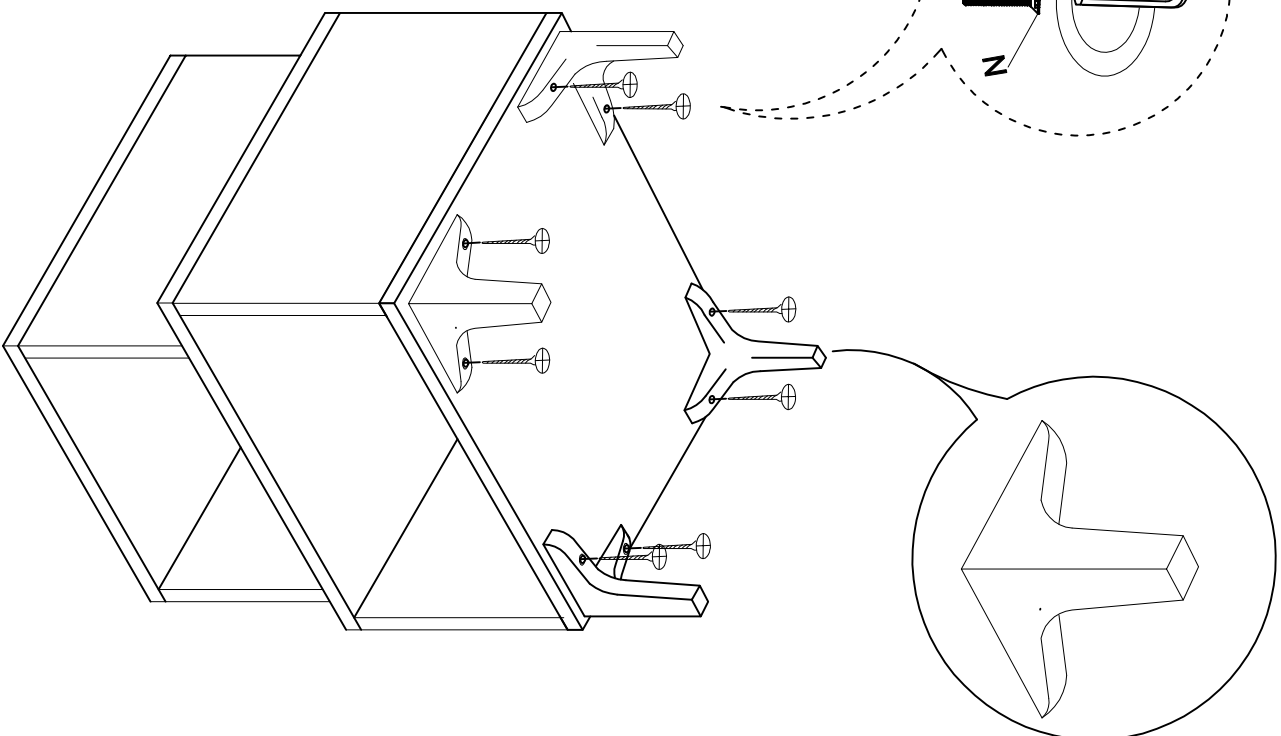

DEC20009/2 ALBERO

DECORMET

MATERIALS

					
A X 28	B X 28	C X 28	D X 20	G X 8	N X 16
MINIFIX GIB	MINIFIX BODY	MIN STOPPER	DOWEL	3,5 x 18 SCREW	METRIC SCREW

					
O X 2	P X 1	R X 2	V X 1	Z X 1	BN X 4
HANDLE SCREW	ALLEN KEY	HANDLE	278MM DRAWER	342MM DRAWER	170mm PVC LEG

DEC20009.2 ALBERO

NO	NAME	PIECE	NO	ISIM	MIKTAR
1	BOTTOM PART	1 PCS	1	ALT TABLA	1 Adet
2 - 6	LEFT PART	2 PCS	2 - 6	SOL YAN	2 Adet
3 - 7	RIGHT PART	2 PCS	3 - 7	SAĞ YAN	2 Adet
4 - 8	TOP PART	2 PCS	4 - 8	ÜST TABLA	2 Adet
5 - 9	BACK PART	2 PCS	5 - 9	ARKALIK	2 Adet
10 - 11	DRAWER COVER	2 PCS	10 - 11	ÇEKMECE ÖNÜ	2 Adet
12 - 15	DRAWER SIDE PART	4 PCS	12 - 15	ÇEKMECE YANLARI	4 Adet
13 - 16	DRAWER BACK PART	2 PCS	13 - 16	ÇEK. ARKA PARÇA	2 Adet
14 - 17	DRAWER BOTTOM PART	2 PCS	14 - 17	ÇEKMECE ALTLIĞI	2 Adet