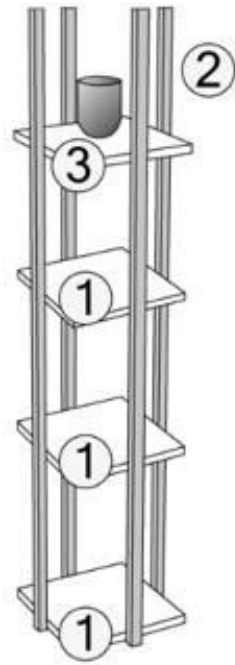

DOR LAMBADER / 140x30

KODU	PARÇA ADI	ADET
1	LAMBADER TABLA	3
2	LAMBADER DİKMELER	4
3	LAMBADER TABLA / DUY+KABLO	1
4	PVC FOLYO	1

MESSER