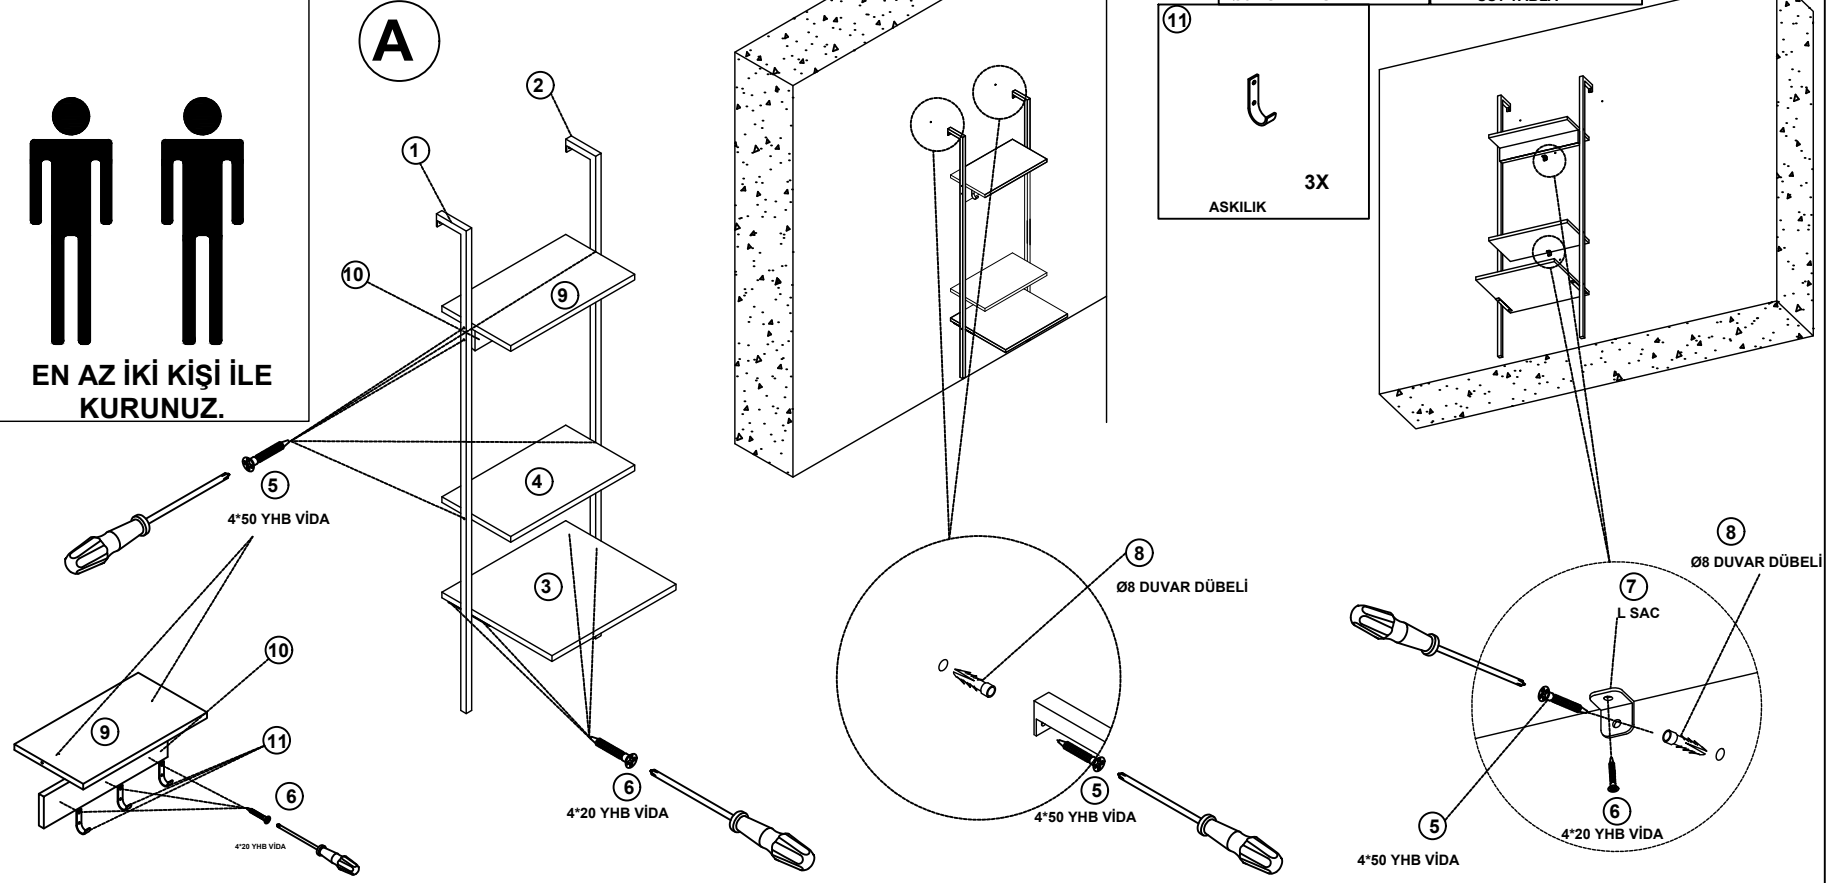

VESTİYER MONTAJ TALİMATI

EN AZ İKİ KİŞİ İLE
KURUNUZ.

- | | | |
|----|--|--------------------|
| 1 | | SOL YAN METAL 1X |
| 2 | | SAĞ YAN METAL 1X |
| 3 | | BÜYÜK TABLA 1X |
| 4 | | ALT KÜÇÜK TABLA 1X |
| 5 | | 4*50 YHB VİDA 12X |
| 6 | | 4*20 YHB VİDA 13X |
| 7 | | L SAC 3X |
| 8 | | Ø8 DUVAR DÜBELİ 5X |
| 9 | | ÜST TABLA 1X |
| 10 | | ASKILIK TABLASI 1X |
| 11 | | ASKILIK 3X |

A

4*50 YHB VİDA

4*20 YHB VİDA

4*20 YHB VİDA

4*50 YHB VİDA

4*50 YHB VİDA

4*20 YHB VİDA

Ø8 DUVAR DÜBELİ

Ø8 DUVAR DÜBELİ