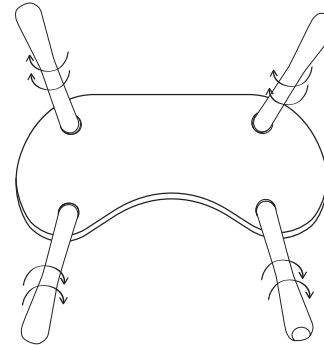

Place the **piston to the hole** at the center of leg.

2

2. adım / 2.step

Sandalye oturağını piston çubuğunun tepe noktasına alt menteşedeki delikten hizalayarak güçlü bir şekilde

Place the seat to the upper end of the piston and then push the seat hard to lock them together.

1

1.adım / 1.step

Halı veya yumuşak bir zemin üzerinde masanın desenli kısmı zemine bakacak şekilde üst tablayı çeviriniz. Ardından bacakları vida yuvalarına oturacak şekilde saat yönünde çeviriniz.

Place the top side on the floor upside down and stabilize the desk. Be sure there are no sharp materials on the floor which might cause scratches on the surface. Adjust the legs from screw sides to the holes at the corners and twist the leg clock wise direction.

2

2. adım / 2.step

***Ayakları takarken dik değil vida yuvasının verdiği doğal açıda takmaya dikkat ediniz.**

*While screwing the legs fit them to the holes in accordance with the screw houses' angle. Do not force it to be upright.

Sırayla tüm ayakları eşit sayıda çevirerek sıkınız.

Do it for all the legs.

3

3. adım / 3.step

Masanızı iyi günlerde kullanın!
Enjoy your table!

ÖNEMLİ:
Lütfen masayı nemli temiz bir bez ile siliniz. Herhangi kimyasal içerikli deterjan veya ozon kullanmayınız.