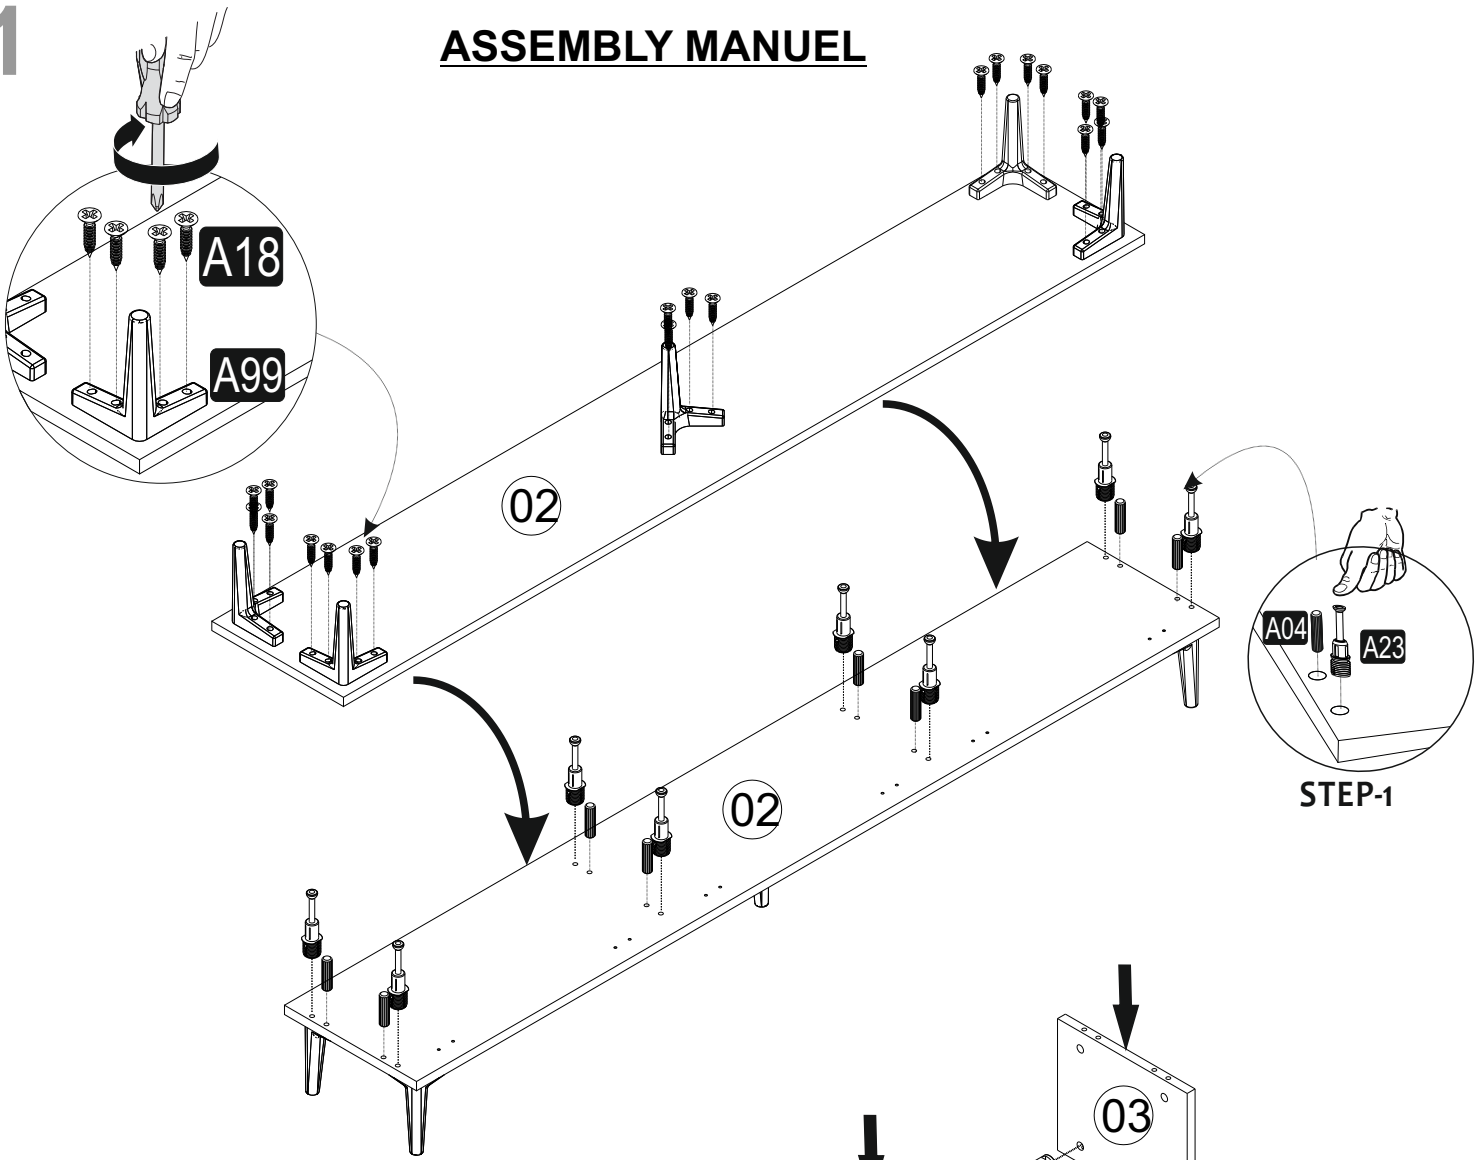

## ACCESSORY LIST

<b>A22</b>  <b>16x</b>	<b>A23</b>  <b>16x</b>	<b>A04</b>  <b>16x</b>	<b>A06</b>  <small>18 mm</small> <b>A-16x</b> <small>TP</small>	<b>A48</b>  <b>39x</b> <small>AC</small>
<b>A99</b>  <small>15 cm</small> <b>5x</b> <small>SYH</small>	<b>C04</b>  <small>D MA</small> <b>6x</b>	<b>C01</b>  <small>DM</small> <b>6x</b>	<b>A18</b>  <small>YHB VD</small> <b>44x</b> <small>3,5x18</small>	

## GENERAL VIEW

# ASSEMBLY MANUAL

1

2

3

4

5

6

A= menteşe bağlama vidası / to connect the hinge to the door  
 B= kapak ayar vidası / to arrange the door