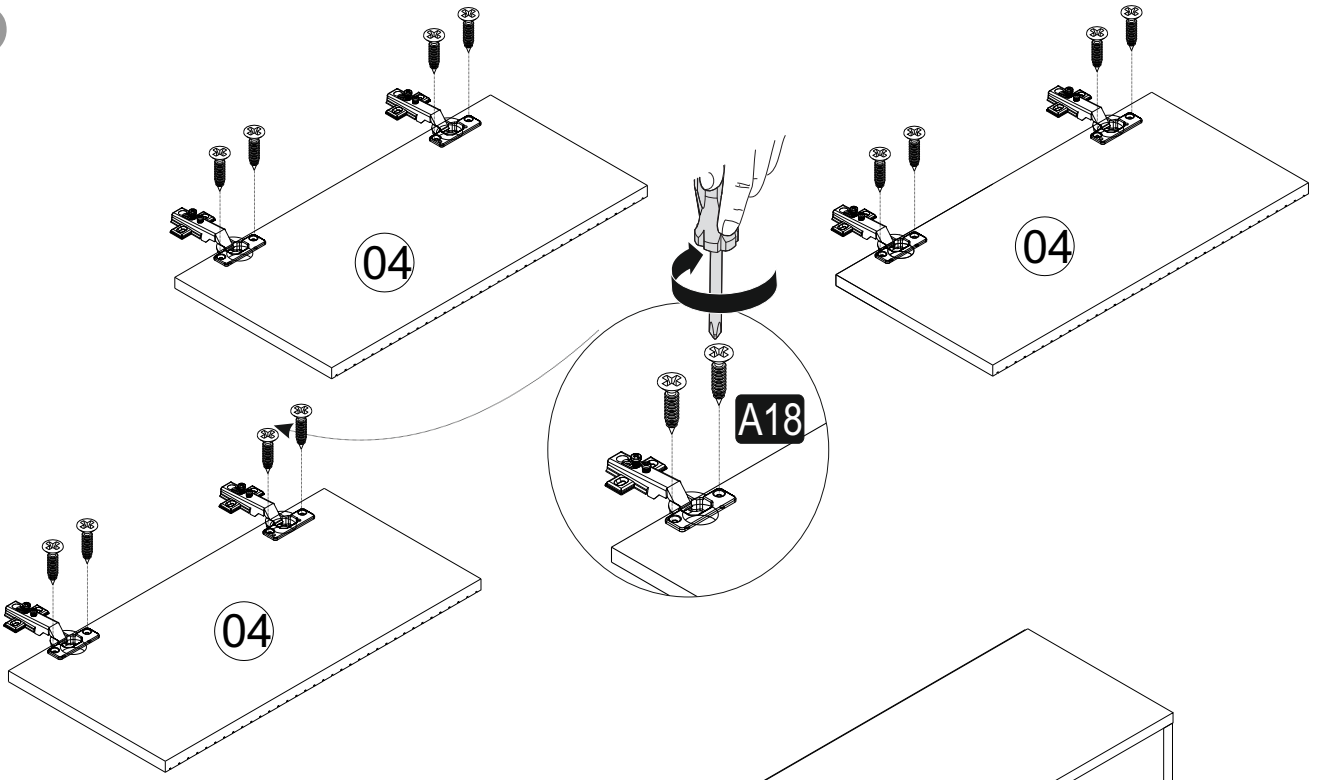

## ACCESSORY LIST

<b>A22</b>  <b>16x</b>	<b>A23</b>  <b>16x</b>	<b>A04</b>  <b>16x</b>	<b>A06</b>  <small>18 mm</small> <b>A-16x</b> <small>TP</small>	<b>A48</b>  <b>39x</b> <small>AC</small>
<b>A99</b>  <small>15 cm</small> <b>5x</b> <small>SYH</small>	<b>C04</b>  <small>D MA</small> <b>6x</b>	<b>C01</b>  <small>DM</small> <b>6x</b>	<b>A18</b>  <small>YHB VD</small> <b>44x</b> <small>3,5x18</small>	

## GENERAL VIEW

# ASSEMBLY MANUAL

1

2

3

4

5

6

A= menteşe bağlama vidası / to connect the hinge to the door  
 B= kapak ayar vidası / to arrange the door

oklar kapağın ayarlama yönünü gösterir.  
 arrows to show the directions for arrangement of doors.

*Have you seen our other products ?*