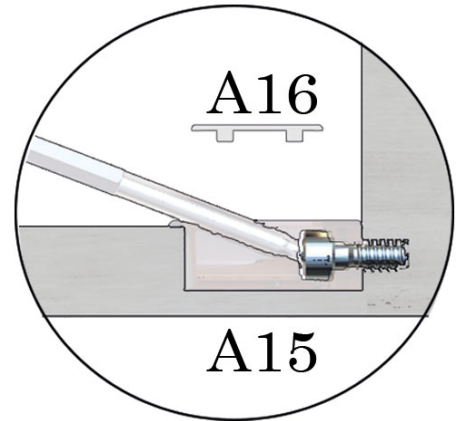

PARÇA LİSTESİ / COMPONENT LIST

<p>P1-P2 45,9x47,8 cm</p> <p>x2</p> 	<p>P3 - P4 100x40 cm</p> <p>x2</p> 	<p>P5-P6 46,4x40 cm</p> <p>x2</p> 	<p>P7 - Arkalık 48x98 cm</p> <p>x1</p> 	<p>P8 36x96,4 cm</p> <p>x1</p> 
---	--	---	---	--

PARÇA TANILAMA / GENERAL VIEW

1

A15

2

3

4