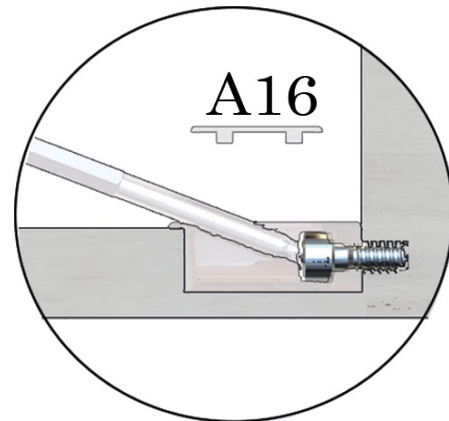

PARÇA LİSTESİ / COMPONENT LIST

<p>P1-P2 45,9x47,8 cm</p> <p>x2</p> 	<p>P3 - P4 100x40 cm</p> <p>x2</p> 	<p>P5-P6 46,4x40 cm</p> <p>x2</p> 	<p>P7 - Arkalık 48x98 cm</p> <p>x1</p> 	<p>P8 36x96,4 cm</p> <p>x1</p> 
---	--	---	---	--

PARÇA TANILAMA / GENERAL VIEW

1

A15

2

3

4