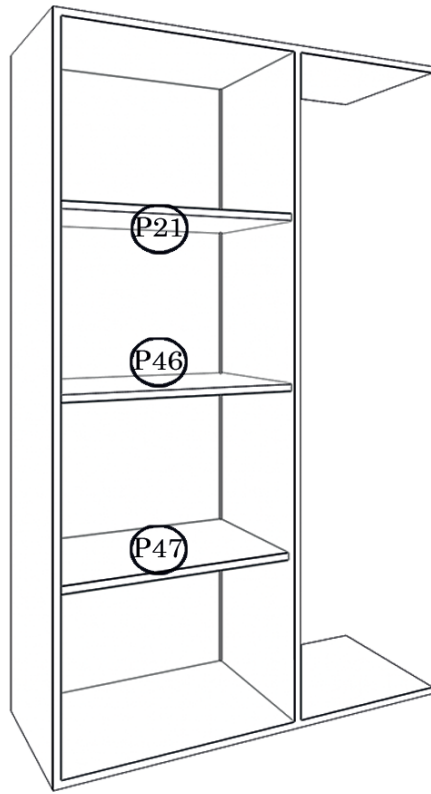

PARÇA LİSTESİ / COMPONENT LIST

<p>P1 155,9x39,5 cm</p> <p>x1</p> 	<p>P2-P3 27,8x45,9 cm</p> <p>x2</p> 	<p>P4 35,5x156,4 cm</p> <p>x1</p> 	<p>P5 34x156,4 cm</p> <p>x1</p> 	<p>P6 158x41,7 cm</p> <p>x1</p> 
<p>P7-P8-P9-P10-P11 34x54,6 cm</p> <p>x5</p> 	<p>P12-P13-P14 P15-P16-P19 54,6x9 cm</p> <p>x6</p> 	<p>P17-P18 35,5x98,2 cm</p> <p>x2</p> 	<p>P20 9x98,2 cm</p> <p>x1</p> 	<p>P21-P46-P47 31,5x40 cm</p> <p>x3</p> 
<p>P22-P23 35,5x50 cm</p> <p>x2</p> 	<p>P24-P25 35,5x56,4 cm</p> <p>x2</p> 	<p>P26 58x48 cm</p> <p>x1</p> 	<p>P27-P28 30x14,6 cm</p> <p>x2</p> 	<p>P29-P33 14,6x40,3 cm</p> <p>x2</p> 
<p>P30-P34 30x43,9 cm</p> <p>x2</p> 	<p>P31-P32 30x14,6 cm</p> <p>x2</p> 	<p>P35-P36-P37-P38 P39-P40 9x50 cm</p> <p>x2</p> 	<p>P41-P42-P43 P44-P45 34x50 cm</p> <p>x5</p> 	

D1,D2 	D3 	D4 
D5,D6 	D7,D8 	

PARÇA TANILAMA / GENERAL VIEW

PARÇA TANILAMA / GENERAL VIEW

PARÇA TANILAMA / GENERAL VIEW

1

2

3

4

5

6

7

8

9

10

11

12

13

14

DAR ALAN GENİŞ ALAN

Not : P05 Numaralı parça P17 ve P18 no'lu parçalara montajlanırken görseldeki gibi montajlanmaktadır. P05 Numaranın P18 Numarada vidalarının denk gelen kısmı ön tarafı geniş arka tarafı dar ,P17 numarada vidaların denk gelen kısmı ön taraf dar arka taraf geniş olacak şekilde montajlanmalıdır.