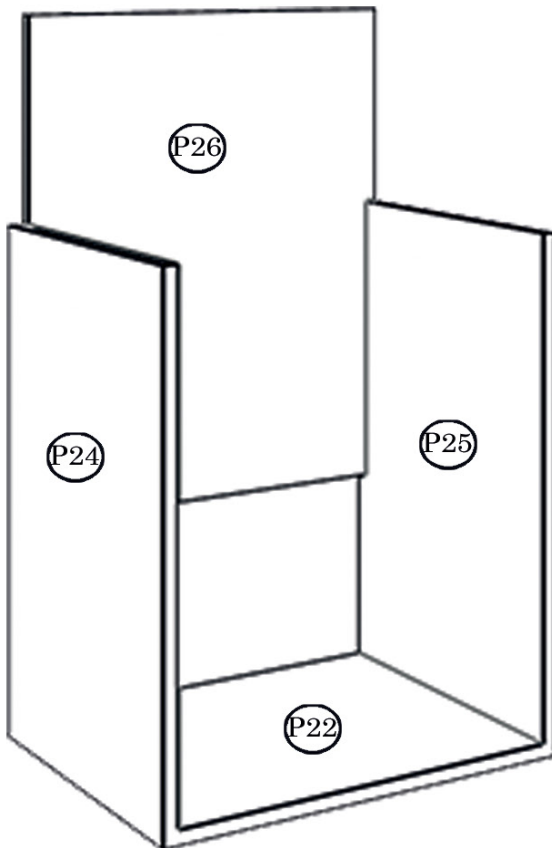

PARÇA LİSTESİ / COMPONENT LIST

<p>P1 155,9x39,5 cm</p> <p>x1</p> 	<p>P2-P3 27,8x45,9 cm</p> <p>x2</p> 	<p>P4 35,5x156,4 cm</p> <p>x1</p> 	<p>P5 34x156,4 cm</p> <p>x1</p> 	<p>P6 158x41,7 cm</p> <p>x1</p> 
<p>P7-P8-P9-P10-P11 34x54,6 cm</p> <p>x5</p> 	<p>P12-P13-P14 P15-P16-P19 54,6x9 cm</p> <p>x6</p> 	<p>P17-P18 35,5x98,2 cm</p> <p>x2</p> 	<p>P20 9x98,2 cm</p> <p>x1</p> 	<p>P21-P46-P47 31,5x40 cm</p> <p>x3</p> 
<p>P22-P23 35,5x50 cm</p> <p>x2</p> 	<p>P24-P25 35,5x56,4 cm</p> <p>x2</p> 	<p>P26 58x48 cm</p> <p>x1</p> 	<p>P27-P28 30x14,6 cm</p> <p>x2</p> 	<p>P29-P33 14,6x40,3 cm</p> <p>x2</p> 
<p>P30-P34 30x43,9 cm</p> <p>x2</p> 	<p>P31-P32 30x14,6 cm</p> <p>x2</p> 	<p>P35-P36-P37-P38 P39-P40 9x50 cm</p> <p>x2</p> 	<p>P41-P42-P43 P44-P45 34x50 cm</p> <p>x5</p> 	

D1,D2 	D3 	D4 
D5,D6 	D7,D8 	

PARÇA TANILAMA / GENERAL VIEW

PARÇA TANILAMA / GENERAL VIEW

PARÇA TANILAMA / GENERAL VIEW

1

2

3

4

5

6

7

8

9

10

11

12

13

14

DAR ALAN GENİŞ ALAN

Not : P05 Numaralı parça P17 ve P18 no'lu parçalara montajlanırken görseldeki gibi montajlanmaktadır. P05 Numaranın P18 Numarada vidalarının denk gelen kısmı ön tarafı geniş arka tarafı dar ,P17 numarada vidaların denk gelen kısmı ön taraf dar arka taraf geniş olacak şekilde montajlanmalıdır.