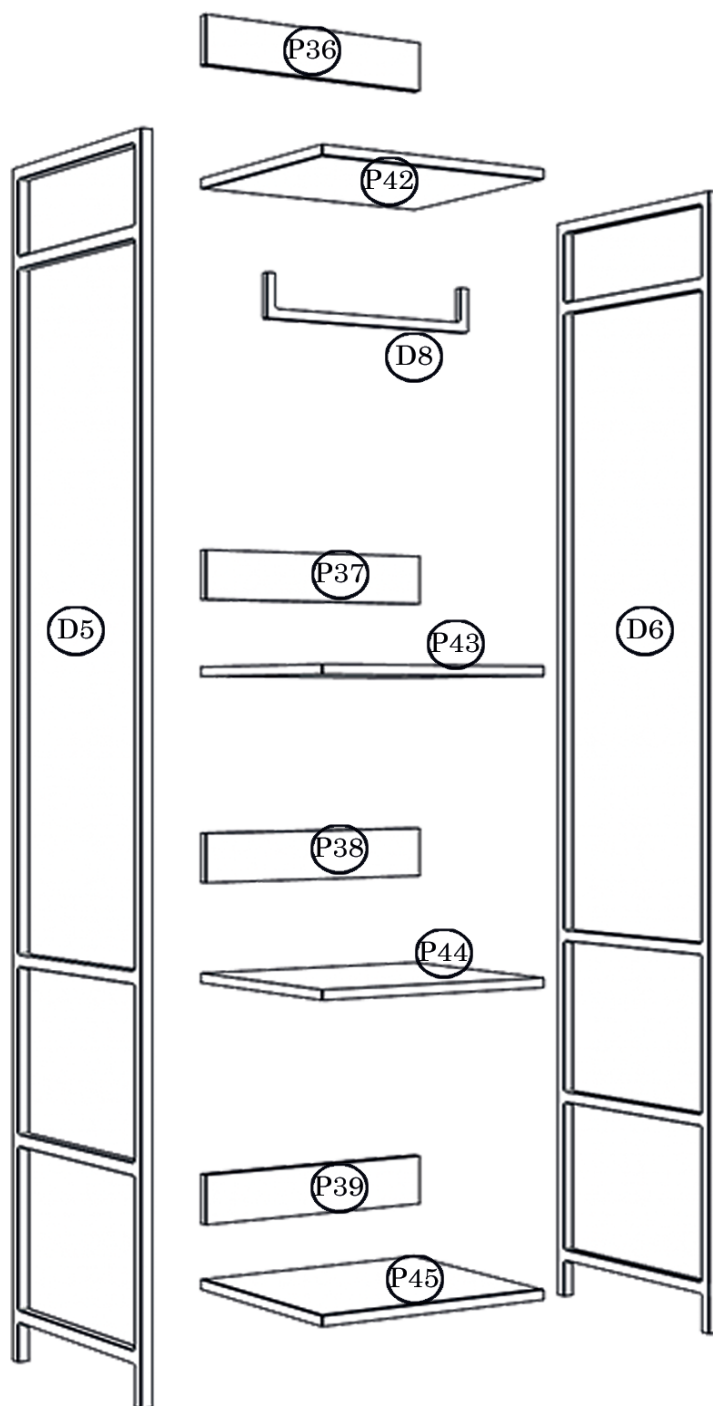

PARÇA LİSTESİ / COMPONENT LIST

<p>P1 155,9x39,5 cm</p> <p>x1</p> 	<p>P2-P3 27,8x45,9 cm</p> <p>x2</p> 	<p>P4 35,5x156,4 cm</p> <p>x1</p> 	<p>P5 34x156,4 cm</p> <p>x1</p> 	<p>P6 158x41,7 cm</p> <p>x1</p> 
<p>P7-P8-P9-P10-P11 34x54,6 cm</p> <p>x5</p> 	<p>P12-P13-P14 P15-P16-P19 54,6x9 cm</p> <p>x6</p> 	<p>P17-P18 35,5x98,2 cm</p> <p>x2</p> 	<p>P20 9x98,2 cm</p> <p>x1</p> 	<p>P21-P46-P47 31,5x40 cm</p> <p>x3</p> 
<p>P22-P23 35,5x50 cm</p> <p>x2</p> 	<p>P24-P25 35,5x56,4 cm</p> <p>x2</p> 	<p>P26 58x48 cm</p> <p>x1</p> 	<p>P27-P28 30x14,6 cm</p> <p>x2</p> 	<p>P29-P33 14,6x40,3 cm</p> <p>x2</p> 
<p>P30-P34 30x43,9 cm</p> <p>x2</p> 	<p>P31-P32 30x14,6 cm</p> <p>x2</p> 	<p>P35-P36-P37-P38 P39-P40 9x50 cm</p> <p>x2</p> 	<p>P41-P42-P43 P44-P45 34x50 cm</p> <p>x5</p> 	

D1,D2 	D3 	D4 
D5,D6 	D7,D8 	

PARÇA TANILAMA / GENERAL VIEW

PARÇA TANILAMA / GENERAL VIEW

PARÇA TANILAMA / GENERAL VIEW

1

2

3

4

5

6

7

8

9

10

11

12

13

14

DAR ALAN GENİŞ ALAN

Not : P05 Numaralı parça P17 ve P18 no'lu parçalara montajlanırken görseldeki gibi montajlanmaktadır. P05 Numaranın P18 Numarada vidalarının denk gelen kısmı ön tarafı geniş arka tarafı dar ,P17 numarada vidaların denk gelen kısmı ön taraf dar arka taraf geniş olacak şekilde montajlanmalıdır.