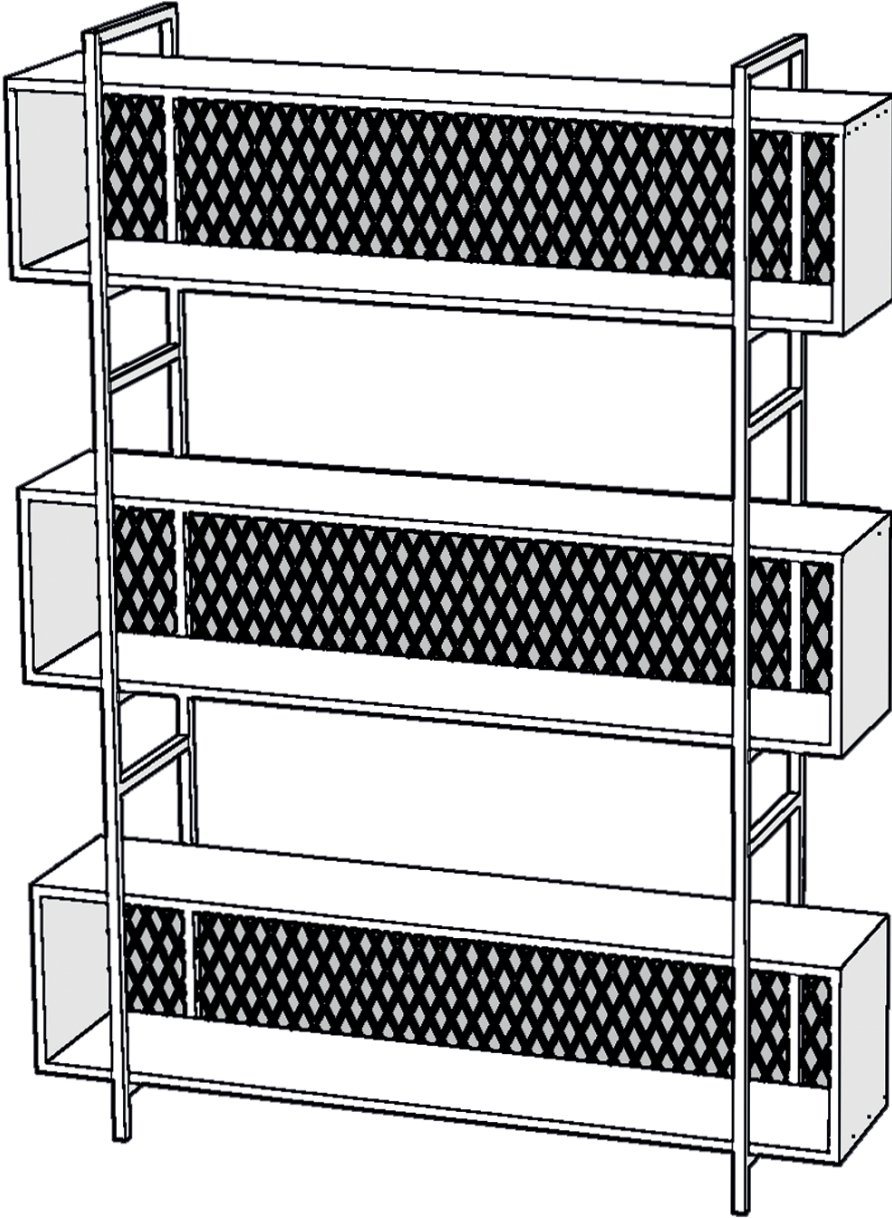

LACİVERT MİMARLIK

ÇESANLI RAF L1158-L1159 / SHELF L1158-L1159

DİKKAT !

Değerli Müşterimiz,
Satın almış olduğunuz ürünü eksiksiz ve kolayca kurabilmeniz için hazırlamış olduğumuz klavuzu dikkatlice ve sırasıyla uygulamanızı öneririz.

Öncelikle teslim aldığınız paketi açıp, parça ve aksesuar listesinden inceleyerek gelen parçaları kontrol ediniz.

Kontrol işlemini gerçekleştirdikten sonra adımları sırasıyla, verilen aksesuarları kullanarak yapınız.