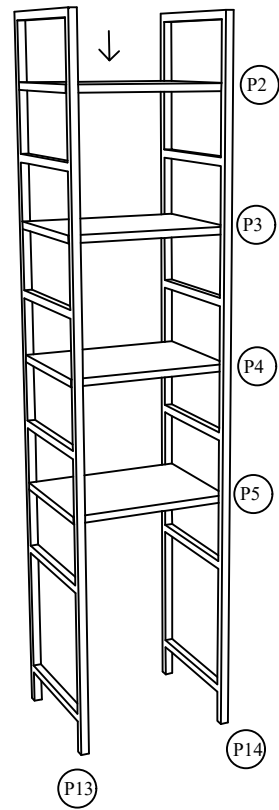

We work with care, but if there is any problem, you can call.

Contact Information:

✉ siparis@reklamlacivert.com

Aksesuar Listesi

4x35 Vida x 40	Askı Aparatı x 5	3,5x18 Vida x12	Demir Bağlantı Vidası x 13
 A08		 A07	 A01

Parça Listesi

P1 17,9X104,5 CM	P2-P3-P4-P5 30,6X40 CM	P6 34,8X107 CM	P7 30,6X147,5 CM	P8-P9-P10-P11-P12 105X2 CM	P13-P14-P15 175X35 CM
					

1

2