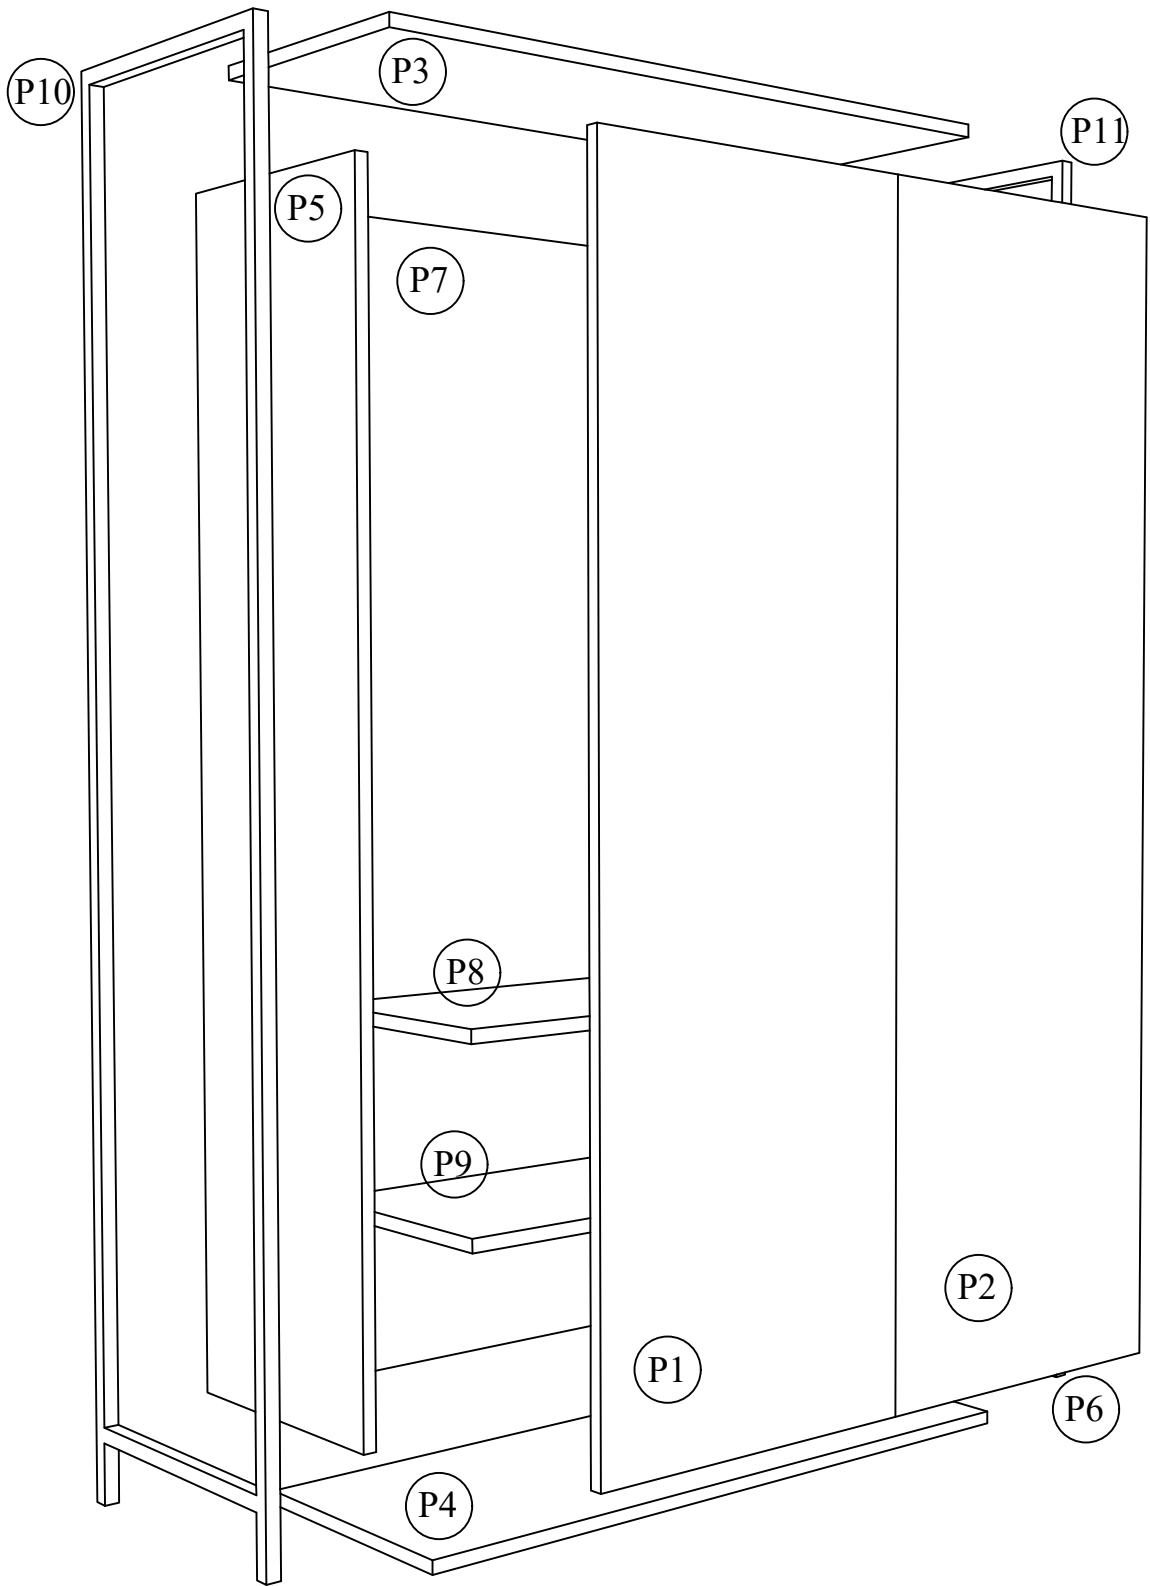

# LACİVERT MİMARLIK

---

GARDROP L614 / WARDROBE L614

## Aksesuar Listesi

3,5x18 VİDA x33	DEVE BOYU MENTEŞE x8	QFIX_STANDARD x17	4,35 vida x8		
 <b>A07</b>	 <b>C02</b>	 <b>A15</b>	 <b>A08</b>		

## Parça Listesi

P1-P2 155,9X47,8CM	P3-P4 35,5X100 CM	P5-P6 35,5X156,4 CM	P7 158X98 CM	P8-P9 32X96,4 CM	P10-P11 180X2 CM
					

1

2

3

4

5

P10