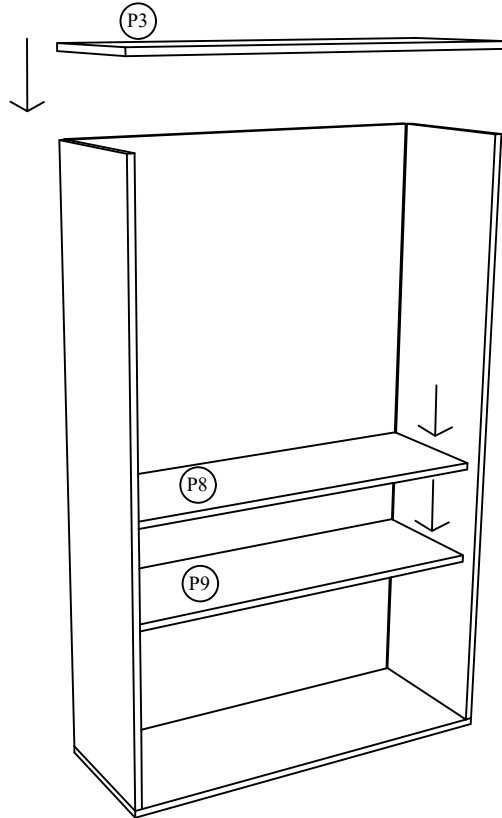

LACİVERT MİMARLIK

GARDROP L614 / WARDROBE L614

Aksesuar Listesi

3,5x18 VİDA x33	DEVE BOYU MENTEŞE x8	QFIX_STANDARD x17	4,35 vida x8		
 A07	 C02	 A15	 A08		

Parça Listesi

P1-P2 155,9X47,8CM	P3-P4 35,5X100 CM	P5-P6 35,5X156,4 CM	P7 158X98 CM	P8-P9 32X96,4 CM	P10-P11 180X2 CM
					

1

2

3

4

5

P10

P11