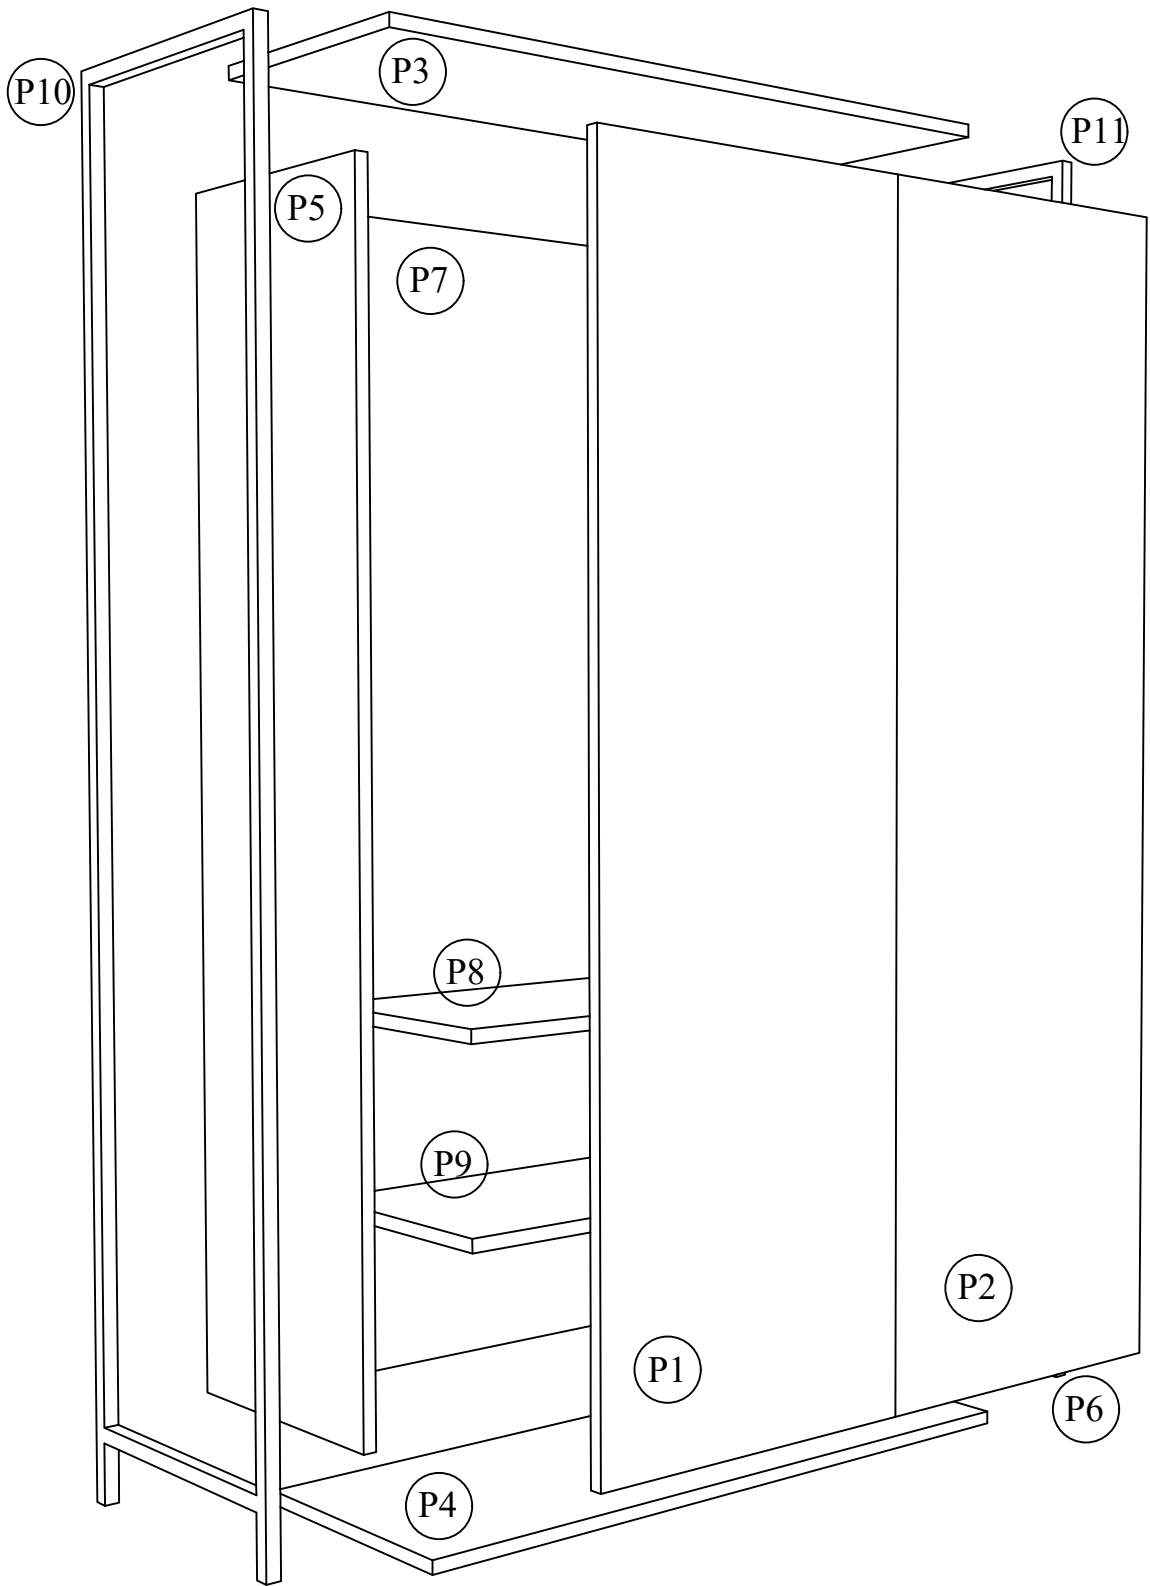

LACİVERT MİMARLIK

GARDROP L614 / WARDROBE L614

Aksesuar Listesi

3,5x18 VİDA x33	DEVE BOYU MENTEŞE x8	QFIX_STANDARD x17	4,35 vida x8		
 A07	 C02	 A15	 A08		

Parça Listesi

P1-P2 155,9X47,8CM	P3-P4 35,5X100 CM	P5-P6 35,5X156,4 CM	P7 158X98 CM	P8-P9 32X96,4 CM	P10-P11 180X2 CM
					

1

2

3

4

5

P10

P11