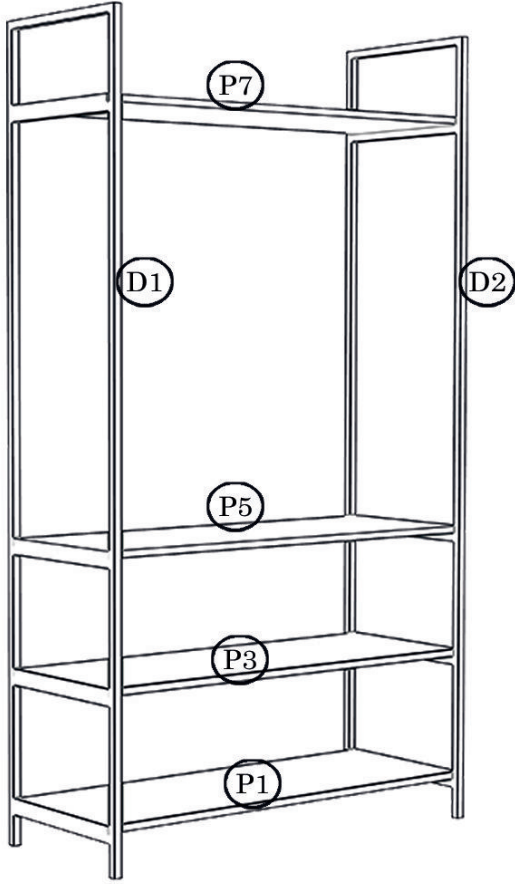

## AKSESUAR LİSTESİ / ACCESSORY LIST

4x35 Vida x40  <b>A08</b>	3,5 x 18 Vida x6  <b>A07</b>
---	---

## PARÇA LİSTESİ / COMPONENT LIST

 <b>D1-D2</b> x2	<b>D3</b> x1 	<b>P1,P3,P5,P7</b> 35.5x100 cm x4 	<b>P2,P4,P6,P8</b> 10x100 cm x4 
--	--	--	---

# PARÇA TANILAMA / GENERAL VIEW

---

1

2

3